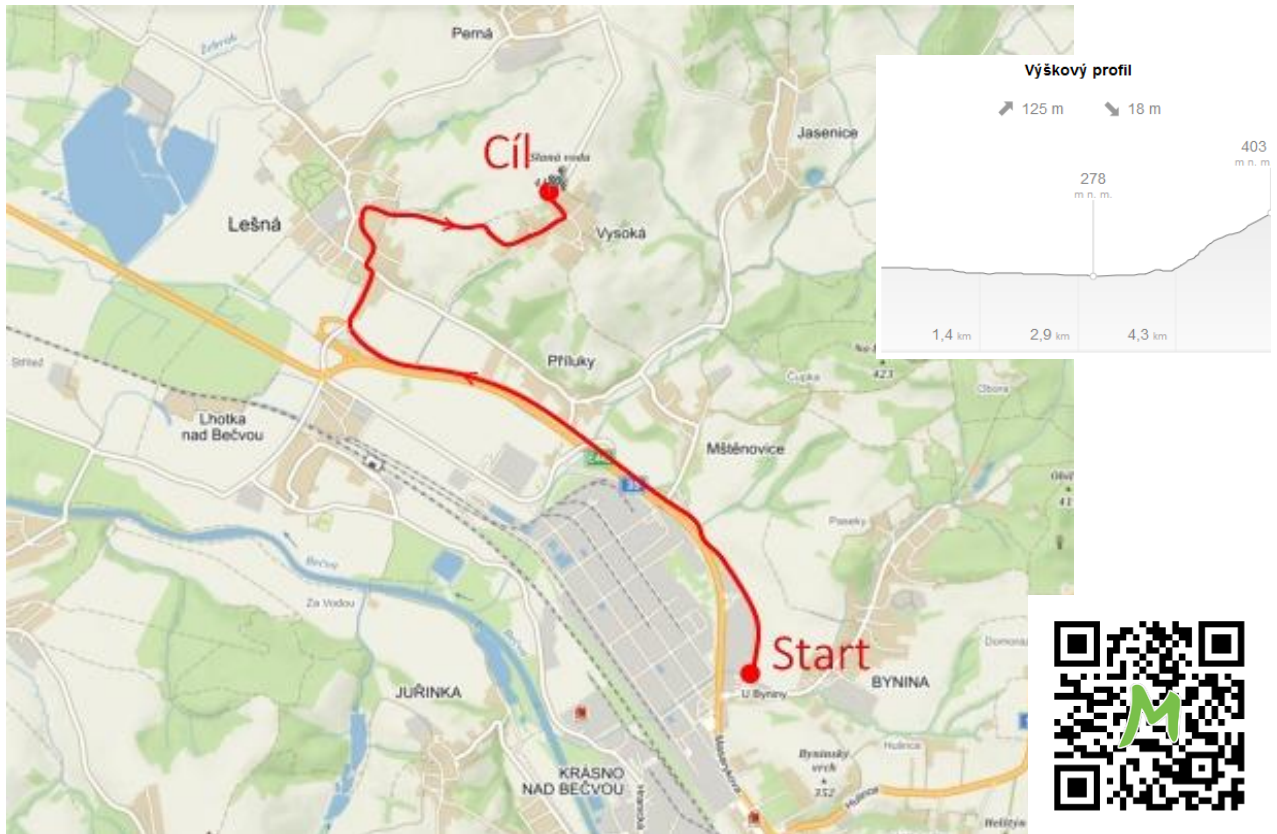

10:30 hod - na skate lyžích soupaž

Sobota 1.10.2022

dorost a hobby

5,7 km

11:00 hod - na klasických lyžích

Start: Bynina - Restaurace u Šamana

dospělí

11 km

11:00 hod - na klasických lyžích

Start: Bynina - Restaurace u Šamana