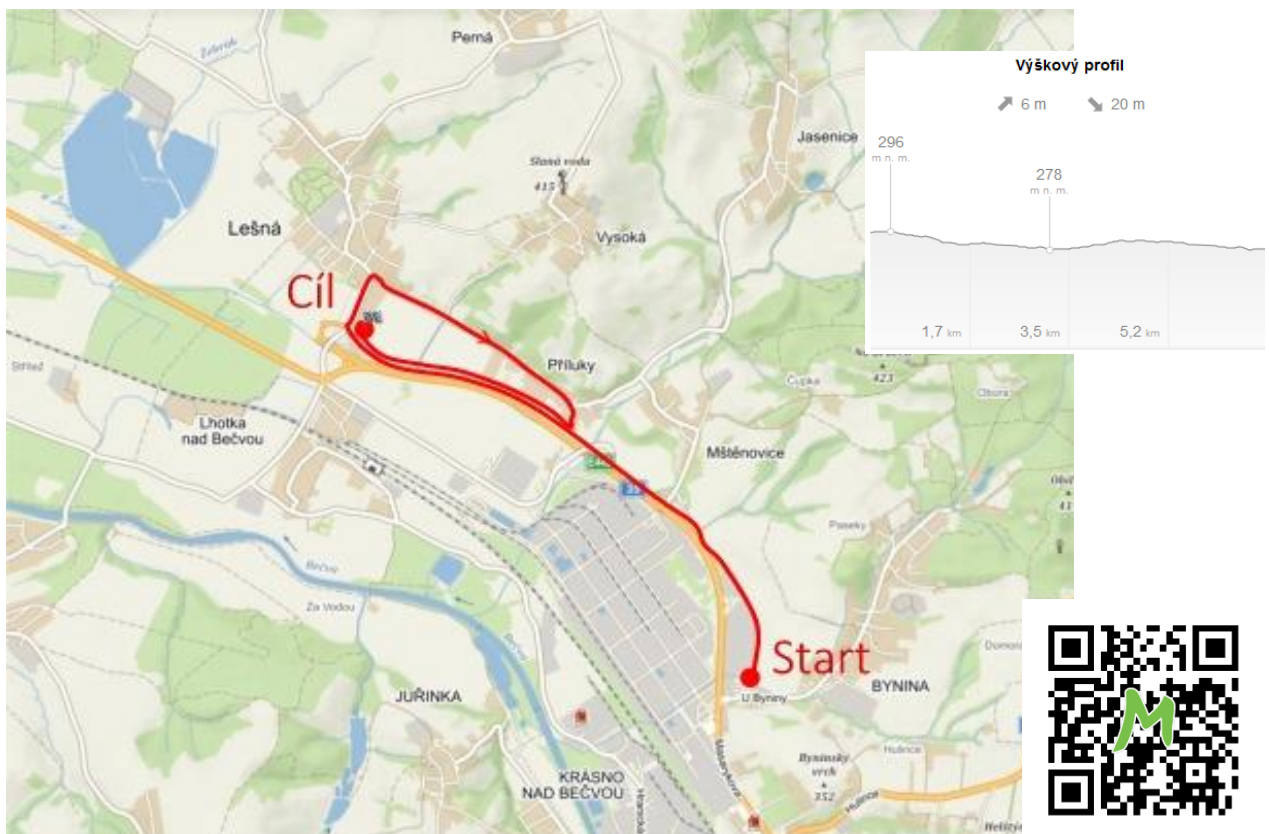

Sobota 1.10.2022

děti 2011 a ml.žáci 3 km
děti 2011 a ml.žáci 3 km
Start: Bynina - Restaurace u Šamana

10:30 hod - na in-linech s holemi soupaž
10:30 hod - na skate lyžích soupaž

žáci starší 7 km
Start: Bynina - Restaurace u Šamana

10:30 hod - na skate lyžích soupaž

Sobota 1.10.2022

dorost a hobby

5,7 km

11:00 hod - na klasických lyžích

Start: Bynina - Restaurace u Šamana

dospělí

11 km

11:00 hod - na klasických lyžích

Start: Bynina - Restaurace u Šamana