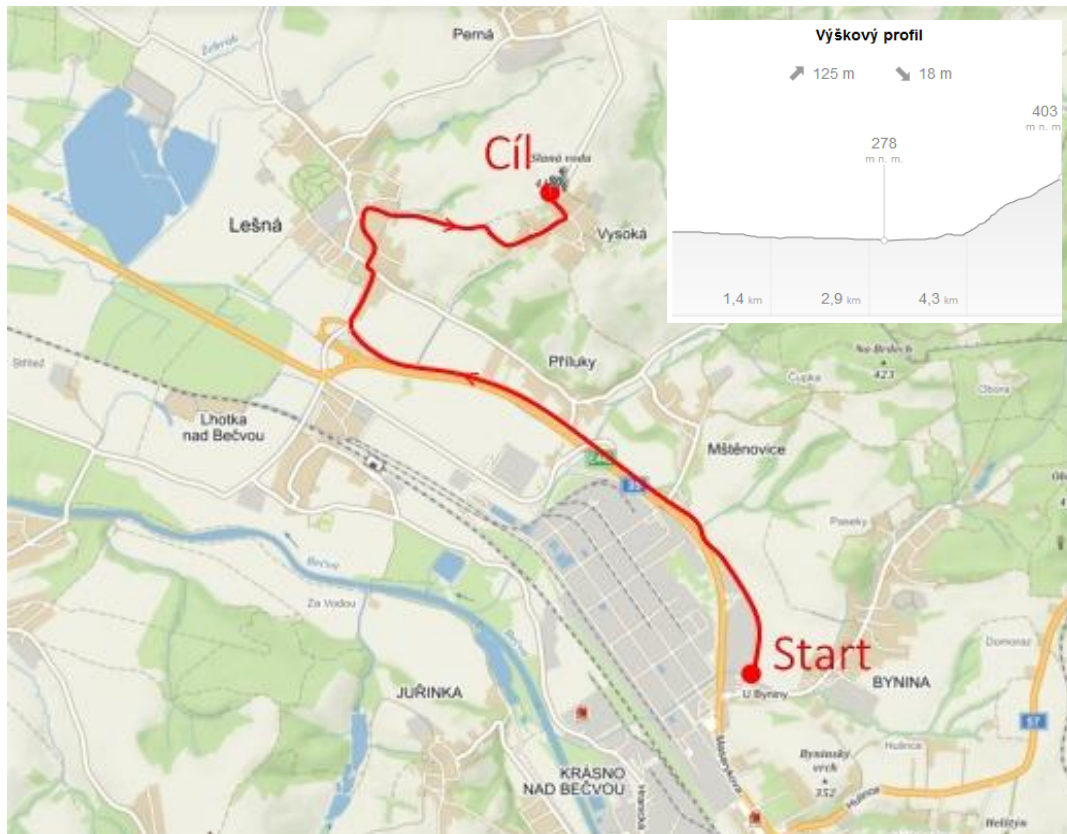

děti 2010 a ml.žáci 3 km
děti 2010 a ml.žáci 3 km
Start: Bynina - Restaurace u Šamana

10:30 hod - na in-linech s holemi soupaž
10:30 hod - na skate lyžích soupaž

žáci starší 7 km
Start: Bynina - Restaurace u Šamana

10:30 hod - na skate lyžích soupaž

dorost a hobby

5,7 km

11:00 hod - na klasických lyžích

Start: Bynina - Restaurace u Šamana

dospělí

11 km

11:00 hod - na klasických lyžích