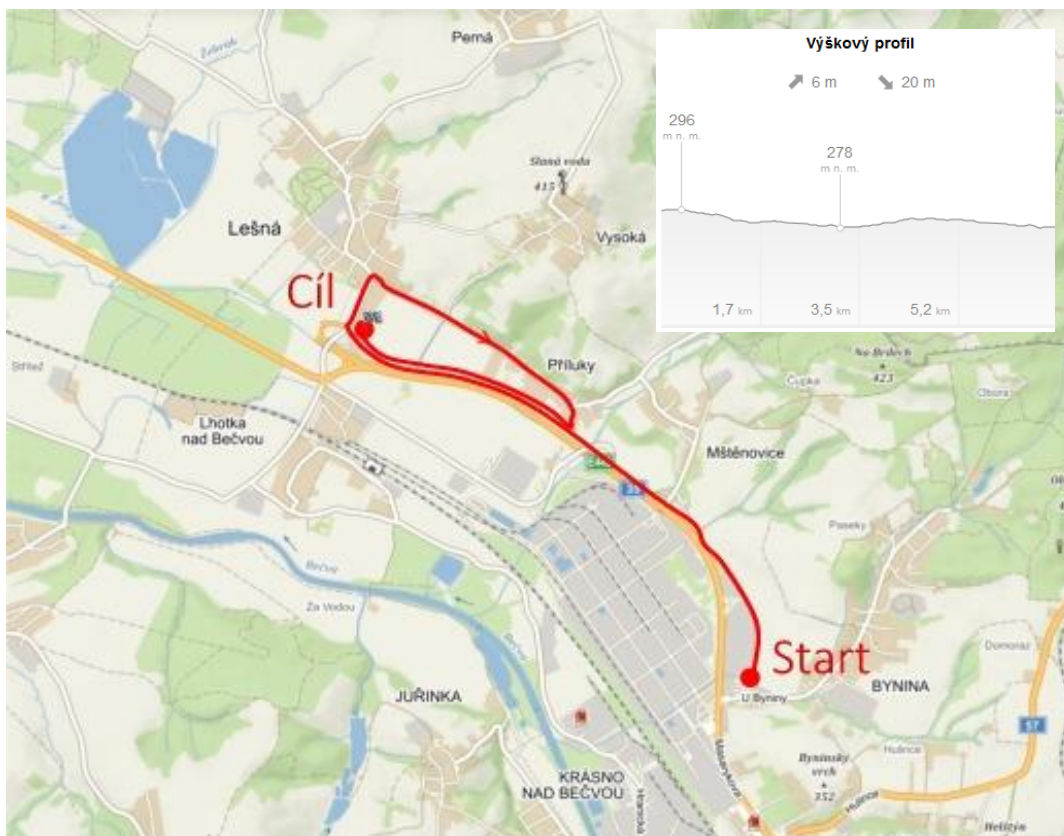

děti 2010 a ml.žáci 3 km
děti 2010 a ml.žáci 3 km
Start: Bynina - Restaurace u Šamana

10:30 hod - na in-linech s holemi soupaž
10:30 hod - na skate lyžích soupaž

žáci starší 7 km
Start: Bynina - Restaurace u Šamana

10:30 hod - na skate lyžích soupaž

dorost a hobby

5,7 km

11:00 hod - na klasických lyžích

Start: Bynina - Restaurace u Šamana

dospělí

11 km

11:00 hod - na klasických lyžích